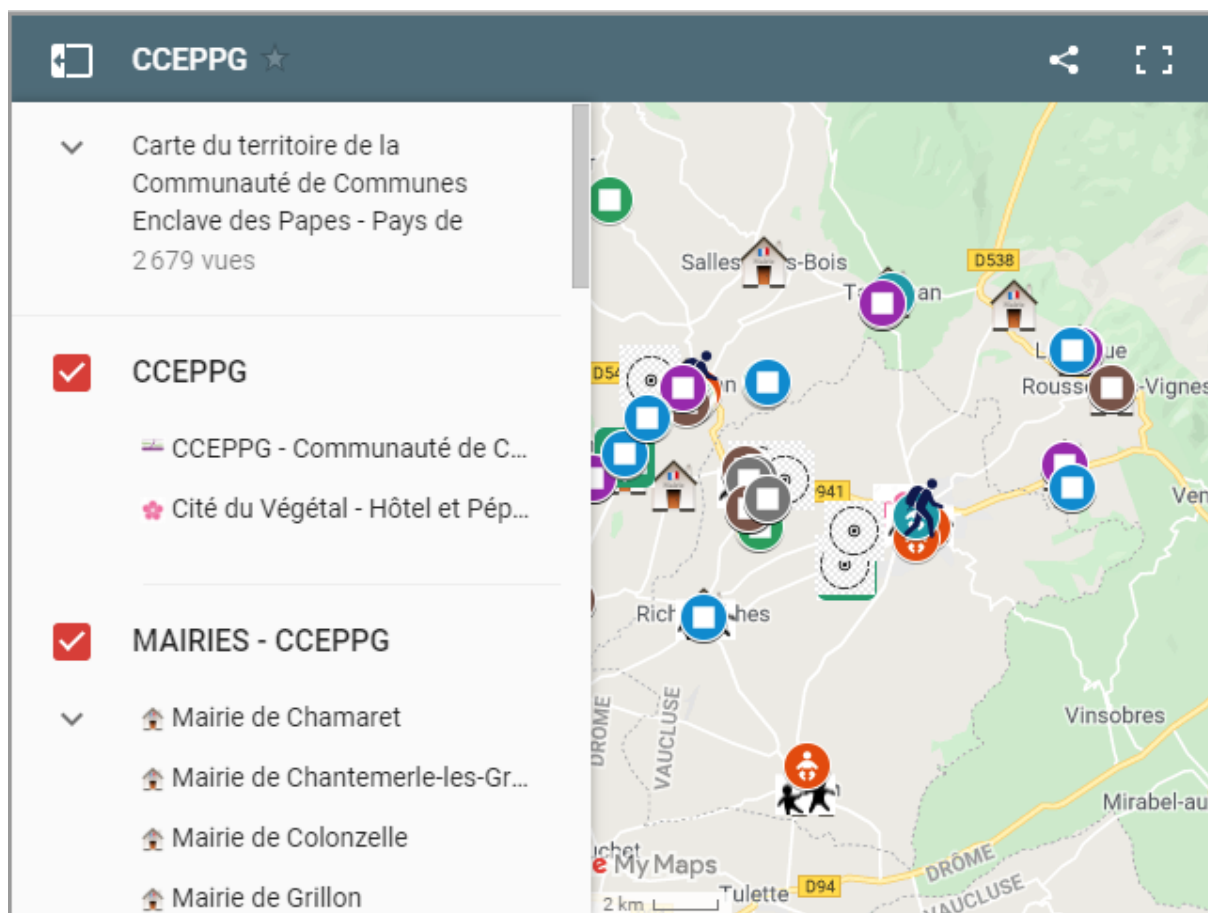

Cliquez sur le menu déroulant 

Sélectionnez la catégorie d'information souhaitée

Cliquez sur une icône pour en obtenir les informations

Pour passer en mode « plein écran », cliquez sur 

Pour se déplacer sur la carte, opérez un cliqué-glissé

Pour zoomer ou dézoomer, cliquez sur 

Légende

Communauté de Communes Enclave des Papes-Pays de Grignan

Cité du Végétal - Hôtel et Pépinière d'entreprises

Mairies du territoire de la CCEPPG

Accueil de loisirs

Multi-accueils collectifs

Relais assistants maternels

Déchèteries intercommunales

Offices de Tourisme intercommunaux

C2EG Club des entrepreneurs de l'Enclave des Papes et des Pays de Grignan

Zones d'activités économiques du territoire de la CCEPPG

Bibliothèques de l'Enclave des Papes et du Pays de Grignan

Points d'apport déchets :

Emballages recyclables : Conteneur semi-enterré ou conteneur enterré ou colonne aérienne

Verres : Conteneur semi-enterré ou conteneur enterré ou colonne aérienne