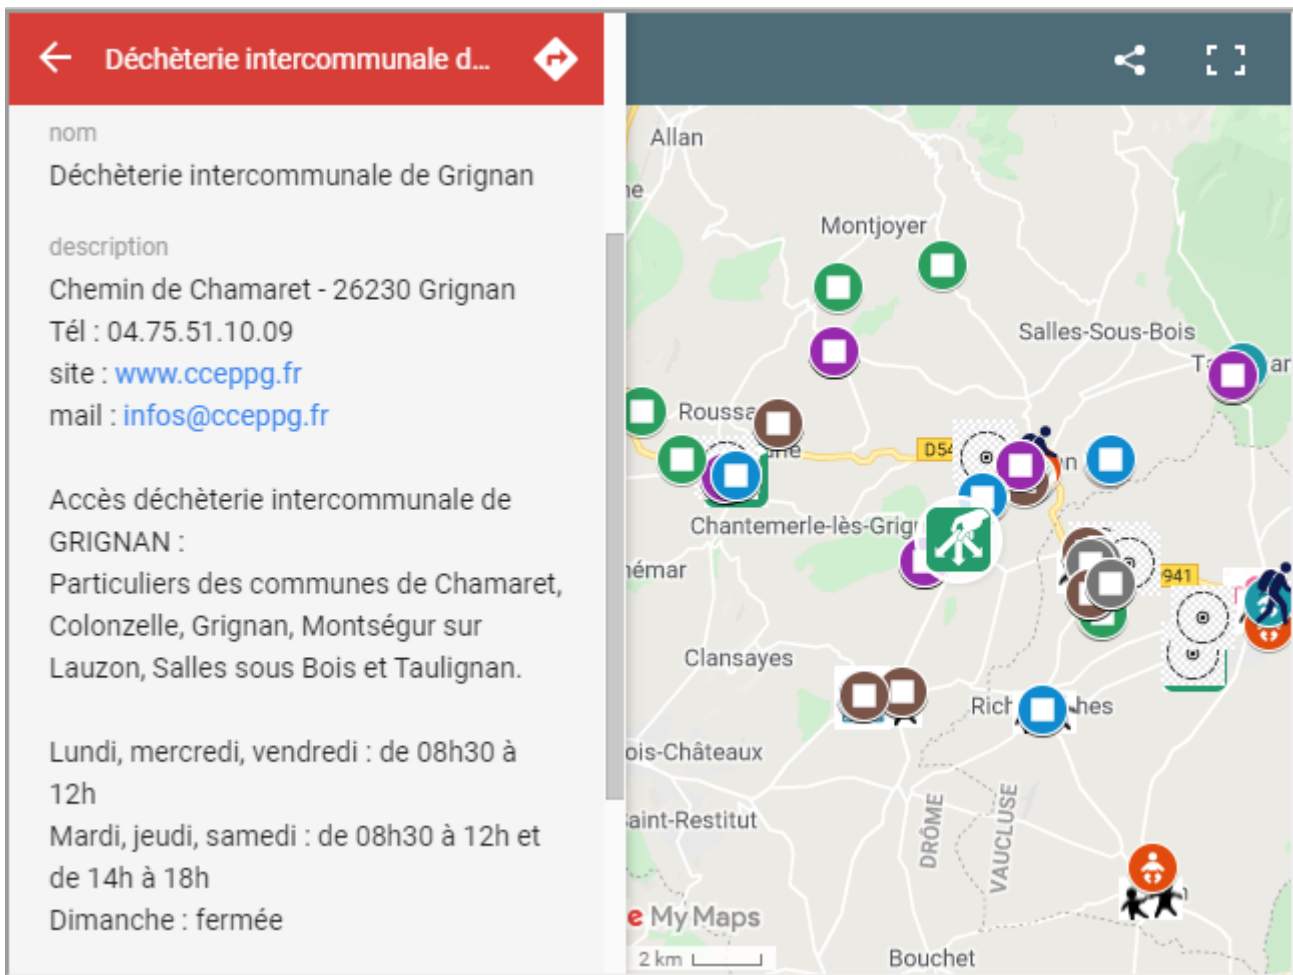

Cliquez sur le menu déroulant 

Sélectionnez la catégorie d'information souhaitée

Cliquez sur une icône pour en obtenir les informations

Pour passer en mode « plein écran », cliquez sur 

Pour se déplacer sur la carte, opérez un cliqué-glissé

Pour zoomer ou dézoomer, cliquez sur 

Légende

Communauté de Communes Enclave des Papes-Pays de Grignan

Cité du Végétal - Hôtel et Pépinière d'entreprises

Mairies du territoire de la CCEPPG

Accueil de loisirs

Multi-accueils collectifs

Relais assistants maternels

Déchèteries intercommunales

Offices de Tourisme intercommunaux

C2EG Club des entrepreneurs de l'Enclave des Papes et des Pays de Grignan

Zones d'activités économiques du territoire de la CCEPPG

Bibliothèques de l'Enclave des Papes et du Pays de Grignan

Points d'apport déchets :

Emballages recyclables : Conteneur semi-enterré ou conteneur enterré ou colonne aérienne

Verres : Conteneur semi-enterré ou conteneur enterré ou colonne aérienne